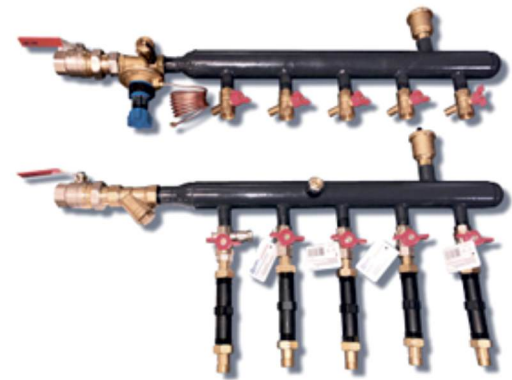

ПРОЕКТИРОВАНИЕ ПРОИЗВОДСТВО СЕРВИС

Инжиниринг от «Сантехкомплект-Урал» - это разработка проектных решений от идеи до введения в эксплуатацию.

УЗЛЫ УЧЕТА ТЕПЛОЙ ЭНЕРГИИ

УЗЛЫ КОЛЛЕКТОРНЫЕ
РАСПРЕДЕЛИТЕЛЬНЫЕ