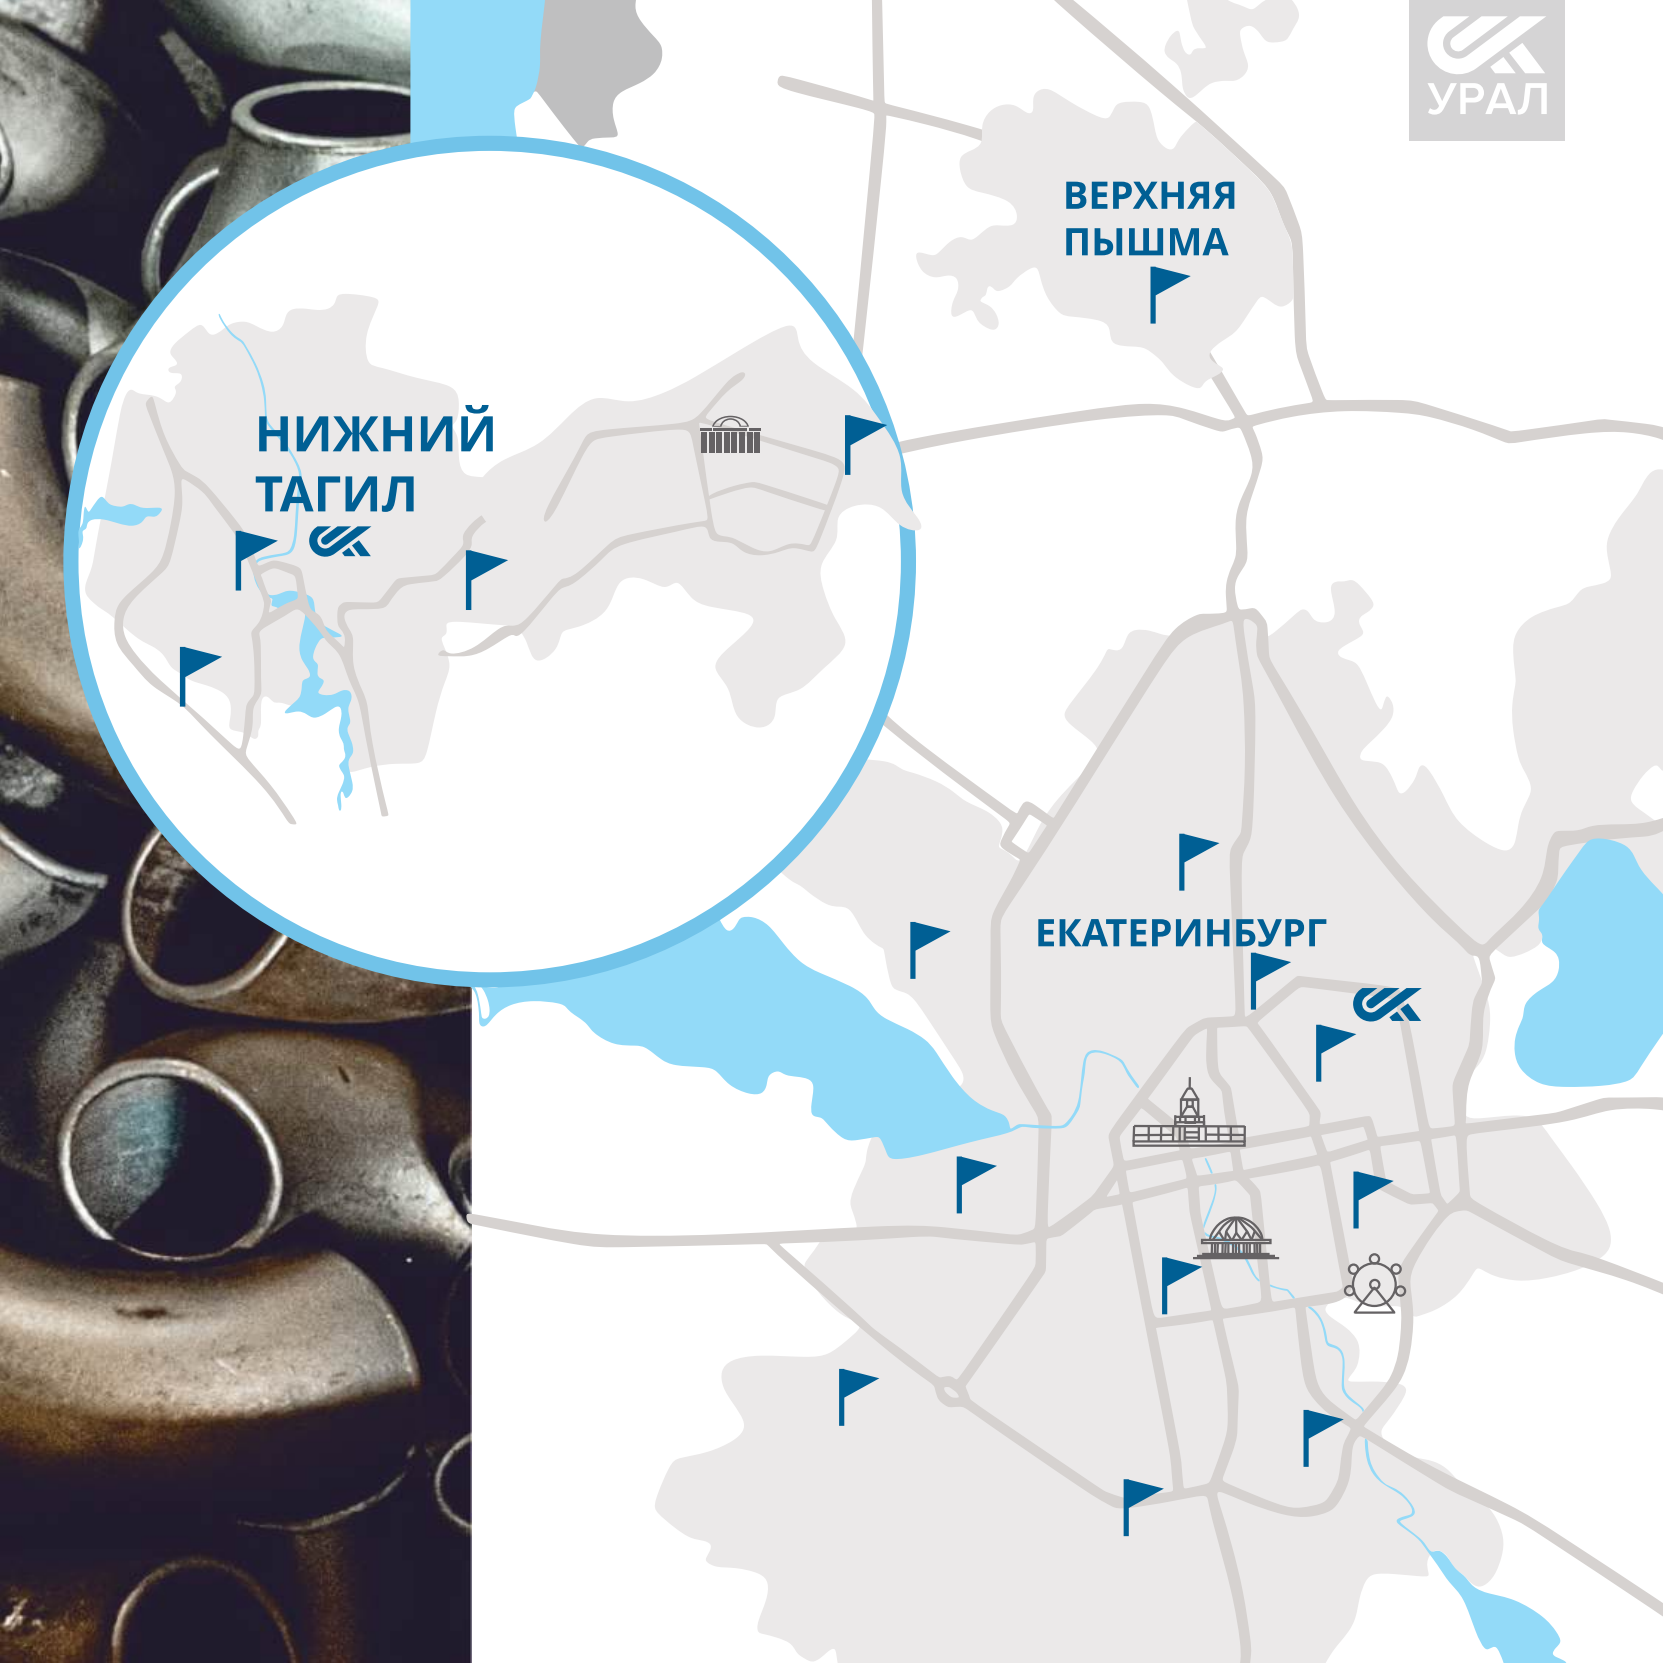

- **ИРБИТ**
- **ТУРИНСК**
- **ТУРИНСКАЯ СЛОБОДА**
- **БАЙКАЛОВО**

- **ЗАРЕЧНЫЙ**
- **РЕФТИНСКИЙ**
- **АСБЕСТ**

- **БОГДАНОВИЧ**
- **СУХОЙ ЛОГ**
- **КАМЫШЛОВ**
- **ПЫШМА**
- **ТАЛИЦА**

- **КАМЕНСК-УРАЛЬСКИЙ**
- **КАТАЙСК**
- **ДАЛМАТОВО**
- **ШАДРИНСК**
- **КАРГАПОЛЬЕ**
- **КУРГАН**

Самовывоз со складского комплекса в Екатеринбурге

Доставка на строительный объект

Доставка по городу

Транзитные поставки от поставщиков

Контейнерные перевозки

Экспресс-отгрузка с ПВЗ
ул. Учителей, 34
16 пунктов самовывоза по Свердловской области

ВЕРХНЯЯ
ПЫШМА

НИЖНИЙ
ТАГИЛ

ЕКАТЕРИНБУРГ

СЕТЬ ОПТОВО-РОЗНИЧНЫХ ТОЧЕК

С 1996 ГОДА РАЗВИВАЕМ НАПРАВЛЕНИЕ, ГДЕ БЫСТРО МОЖЕТ
ОТГРУЗИТСЯ И СДЕЛАТЬ ПОКУПКУ ОПТОВЫЙ И РОЗНИЧНЫЙ КЛИЕНТ, ПОЛУЧИТЬ
ПРОФЕССИОНАЛЬНУЮ КОНСУЛЬТАЦИЮ КАЖДЫЙ ЧЕЛОВЕК.
СЕГОДНЯ ОТКРЫТО 11 УДАЛЕННЫХ ТОЧЕК НА ТЕРРИТОРИИ
ЕКАТЕРИНБУРГА, 1 В ВЕРХНЕЙ ПЫШМЕ И 4 РОЗНИЧНО-ОПТОВЫХ
МАГАЗИНА В НИЖНЕМ ТАГИЛЕ.