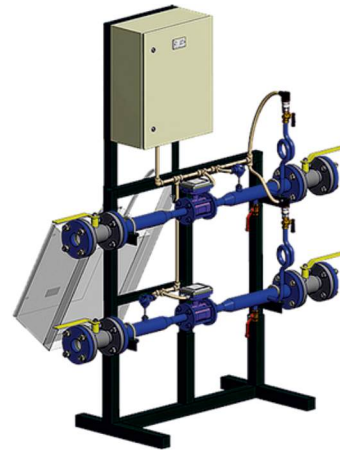

ПРОЕКТИРОВАНИЕ ПРОИЗВОДСТВО СЕРВИС

Инжиниринг от «Сантехкомплект-Урал» - это разработка проектных решений от идеи до введения в эксплуатацию.

УЗЛЫ УЧЕТА ТЕПЛОЙ ЭНЕРГИИ

УЗЛЫ КОЛЛЕКТОРНЫЕ
РАСПРЕДЕЛИТЕЛЬНЫЕ